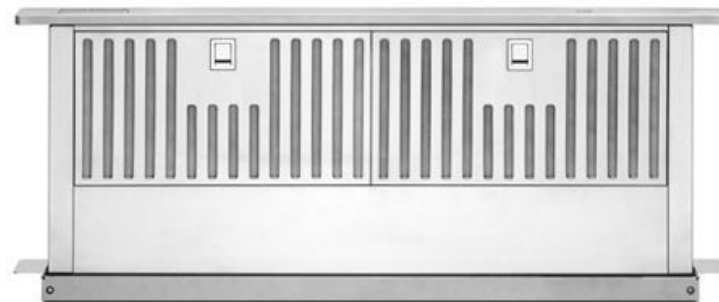

FICHA TÉCNICA

KXD4636YSS

CAMPANA DOWNDRAFT
SYSTEM

COCINA

KitchenAid®

CARACTERÍSTICAS

Incluye motor de extracción

- Superficie de acero inoxidable
- 4 velocidades
- Control mecánico Push Button
- Capacidad de extracción de 65,000 BTU
- Diseño de tiro vertical retráctil
- Altura de 14"
- Filtro lavable en lavavajillas

DIMENSIONES:

UPC: 883049222462

ALTO: 72.4 CM

ANCHO: 83.8 CM

FONDO: 30.8 CM